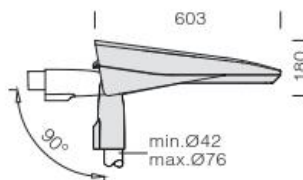

Svítidla venkovní LED

Modulární svítidlo LED SELLA 1 CYKLO 3294

SELLA 1 CYKLO 3294

Elegantní inovativní design, oblé tvary a jemně laděný barevný tón stříbrné, nebo grafitové barvy, umožňují, dokonale splynout do jednoho kompaktního celku s městským prostředím.

Asymetrické vyzařování světla je v úhlu 45°. Barevné provedení – barva šedá nebo grafitová.
Montáž na dřek stožáru nebo na výložník 42-76 mm.

TYP	Typ zdroje	Světelný zdroj W	Světelný tok lm	Příkon svítidla W	Teplota K	Váha kg	AstroDIM
SELLA 1 CYKLO 3294/ 314	LED	31	3011	34	4000	7,2	Na OBJ
SELLA 1 CYKLO 3294/ 634	LED	63	6015	68	4000	7,2	Na OBJ
SELLA 1 CYKLO 3294/ 313	LED	31	2800	34	3000	6,8	Na OBJ
SELLA 1 CYKLO 3294/ 633	LED	63	5594	68	3000	6,8	Na OBJ