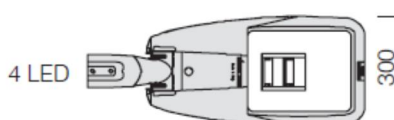

Svítidla venkovní LED

Modulární svítidlo LED SELLA 1 CYKLO 3294

SELLA 1 CYKLO 3294

Elegantní inovativní design, oblé tvary a jemně laděný barevný tón stříbrné, nebo grafitové barvy, umožňují, dokonale splynout do jednoho kompaktního celku s městským prostředím.

Asymetrické vyzařování světla je v úhlu 45°. Barevné provedení – barva šedá nebo grafitová.
Montáž na dřek stožáru nebo na výložník 42-76 mm.

TYP	Typ zdroje	Světelný zdroj W	Světelný tok lm	Příkon svítidla W	Teplota K	Váha kg	AstroDIM
SELLA 1 CYKLO 3294/ 314	LED	31	3011	34	4000	7,2	Na OBJ
SELLA 1 CYKLO 3294/ 634	LED	63	6015	68	4000	7,2	Na OBJ
SELLA 1 CYKLO 3294/ 313	LED	31	2800	34	3000	6,8	Na OBJ
SELLA 1 CYKLO 3294/ 633	LED	63	5594	68	3000	6,8	Na OBJ