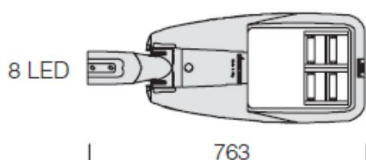

Svítidla venkovní LED

Modulární svítidlo LED SELLA 1 CYKLO 3294

SELLA 1 CYKLO 3294

Elegantní inovativní design, oblé tvary a jemně laděný barevný tón stříbrné, nebo grafitové barvy, umožňují, dokonale splynout do jednoho kompaktního celku s městským prostředím.

Asymetrické vyzařování světla je v úhlu 45°. Barevné provedení – barva šedá nebo grafitová.
Montáž na dřek stožáru nebo na výložník 42-76 mm.

TYP	Typ zdroje	Světelný zdroj W	Světelný tok lm	Příkon svítidla W	Teplota K	Váha kg	AstroDIM
SELLA 1 CYKLO 3294/ 314	LED	31	3011	34	4000	7,2	Na OBJ
SELLA 1 CYKLO 3294/ 634	LED	63	6015	68	4000	7,2	Na OBJ
SELLA 1 CYKLO 3294/ 313	LED	31	2800	34	3000	6,8	Na OBJ
SELLA 1 CYKLO 3294/ 633	LED	63	5594	68	3000	6,8	Na OBJ