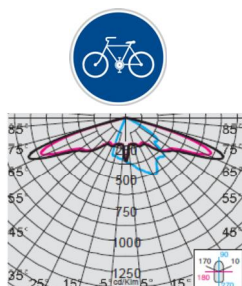

Svítidla venkovní LED

Modulární svítidlo LED SELLA 1 CYKLO 3294

SELLA 1 CYKLO 3294

Elegantní inovativní design, oblé tvary a jemně laděný barevný tón stříbrné, nebo grafitové barvy, umožňují, dokonale splynout do jednoho kompaktního celku s městským prostředím.

Asymetrické vyzařování světla je v úhlu 45°. Barevné provedení – barva šedá nebo grafitová.
Montáž na dřek stožáru nebo na výložník 42-76 mm.

TYP	Typ zdroje	Světelný zdroj W	Světelný tok lm	Příkon svítidla W	Teplota K	Váha kg	AstroDIM
SELLA 1 CYKLO 3294/ 314	LED	31	3011	34	4000	7,2	Na OBJ
SELLA 1 CYKLO 3294/ 634	LED	63	6015	68	4000	7,2	Na OBJ
SELLA 1 CYKLO 3294/ 313	LED	31	2800	34	3000	6,8	Na OBJ
SELLA 1 CYKLO 3294/ 633	LED	63	5594	68	3000	6,8	Na OBJ